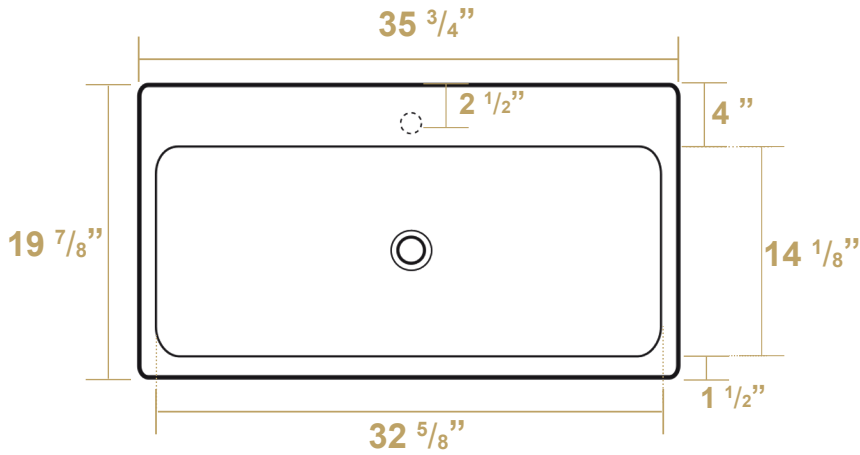

### Overall Dimensions

35 <sup>3</sup>/<sub>4</sub>" x 19 <sup>7</sup>/<sub>8</sub>" x 34 <sup>3</sup>/<sub>8</sub>"

### Inside Bowl Dimensions

32 <sup>5</sup>/<sub>8</sub>" x 14 <sup>1</sup>/<sub>8</sub>" x 4"