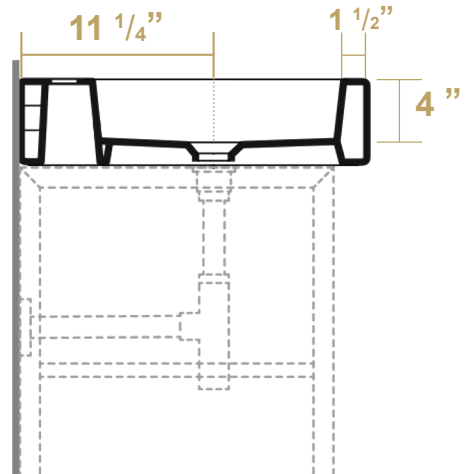

Available Hole Drill Options

No Hole: B-U90-DUCG1-A09

Single-Hole: B-U90-DUCG1-A09-1

Britannia

LIVE WITH STYLE!