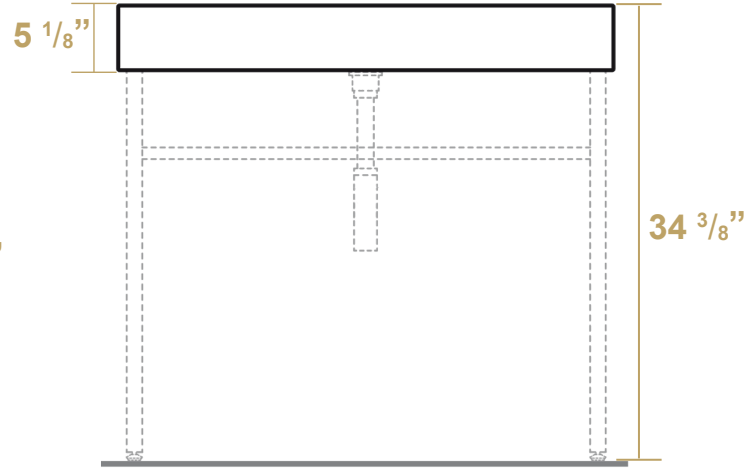

### Overall Dimensions

35 <sup>3</sup>/<sub>4</sub>" x 19 <sup>7</sup>/<sub>8</sub>" x 34 <sup>3</sup>/<sub>8</sub>"

### Inside Bowl Dimensions

32 <sup>5</sup>/<sub>8</sub>" x 14 <sup>1</sup>/<sub>8</sub>" x 4"